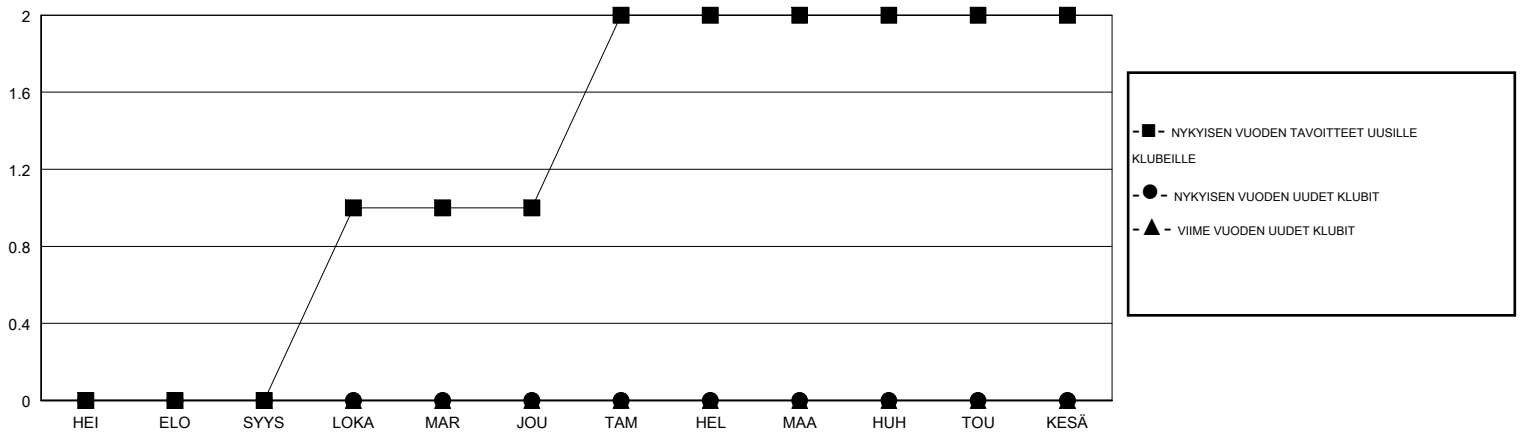

MONTHLY MEMBERSHIP PROGRESS REPORT

District 107 I

Results as of: 04/30/2018

GMT: ANTTI FORSELL

SIJAINI FINLAND

GMT VAALIPIIRI

Klubit				jäsenä			
TULOKSET 2017-2018				TULOKSET 2017-2018			
NELJÄNNES	UUDEN KLUBIN TAVOITE	UUDET KLUBIT	LOPETETUT KLUBIT	NELJÄNNES	JÄSENKASVUN NETTOTAVOITE	TOTEUTUNUT JÄSENKASVU	POISTETUT JÄSENET (mukaan lukien siirrot)
HEI/ELO/SYYS	0	0	0	HEI/ELO/SYYS	-6	18	26
LOKA/MAR/JOU	1	0	0	LOKA/MAR/JOU	22	12	23
TAM/HEL/MAA	1	0	0	TAM/HEL/MAA	38	29	41
HUH/TOU/KESÄ	0	0	0	HUH/TOU/KESÄ	-24	3	7

TAVOITTEET JA UUDET KLUBIT, KUMULATIIVINEN

TAVOITTEET JA JÄSENET, KUMULATIIVINEN

LAKKAUTETUT KLUBIT: 0

26 CLUBS OF 53 LISÄNNYT YHDEN TAI USEAMMAN UUTTA JÄSENTÄ

SUKUPUOLIJAKAUMA

MIES 890 (75.30%)
NAINEN 292 (24.70%)