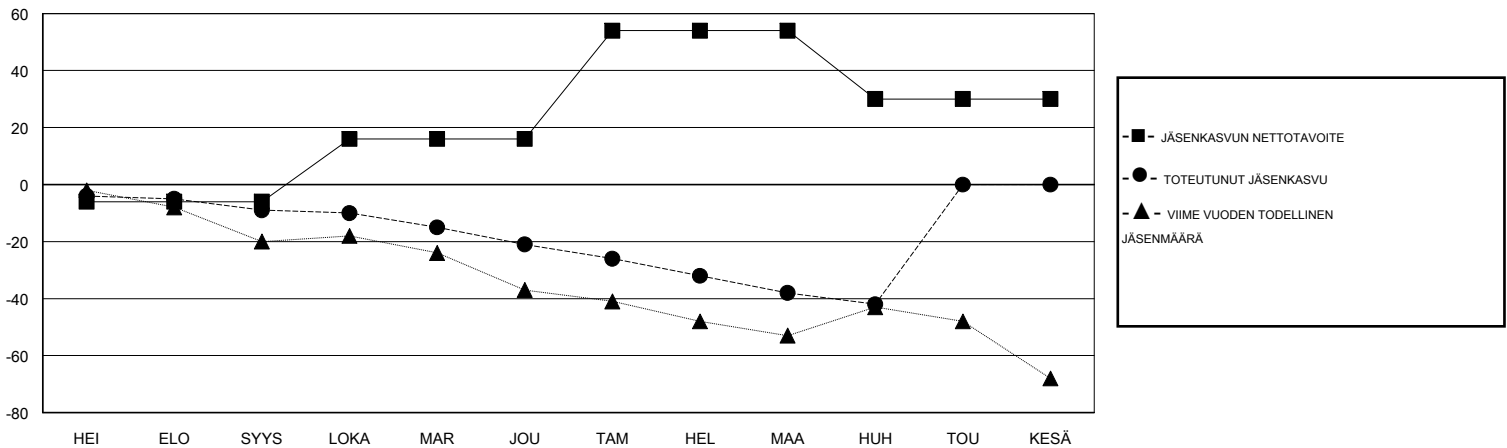

MONTHLY MEMBERSHIP PROGRESS REPORT

District 107 I

Results as of: 04/30/2018

GMT: ANTTI FORSELL

SIJAINI FINLAND

GMT VAALIPIIRI

Klubit				jäsenä			
TULOKSET 2017-2018				TULOKSET 2017-2018			
NELJÄNNES	UUDEN KLUBIN TAVOITE	UUDET KLUBIT	LOPETETUT KLUBIT	NELJÄNNES	JÄSENKASVUN NETTOTAVOITE	TOTEUTUNUT JÄSENKASVU	POISTETUT JÄSENET (mukaan lukien siirrot)
HEI/ELO/SYYS	0	0	0	HEI/ELO/SYYS	-6	18	26
LOKA/MAR/JOU	1	0	0	LOKA/MAR/JOU	22	12	23
TAM/HEL/MAA	1	0	0	TAM/HEL/MAA	38	29	41
HUH/TOU/KESÄ	0	0	0	HUH/TOU/KESÄ	-24	3	7

TAVOITTEET JA UUDET KLUBIT, KUMULATIIVINEN

TAVOITTEET JA JÄSENET, KUMULATIIVINEN

LAKKAUTETUT KLUBIT: 0

26 CLUBS OF 53 LISÄNNYT YHDEN TAI USEAMMAN UUTTA JÄSENTÄ

SUKUPUOLIJAKAUMA

MIES 890 (75.30%)
NAINEN 292 (24.70%)